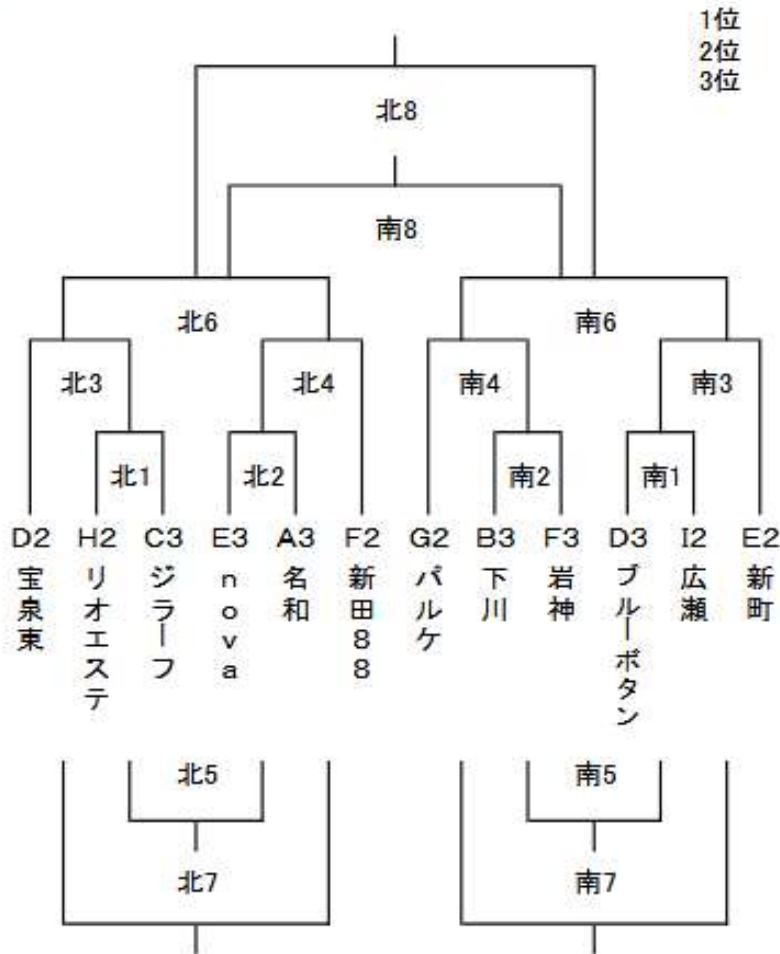

第42回ドリームカップ争奪戦3年生サッカー大会

【2位パート】

2022年6月5日

《芳賀グラウンド》

時間	試合時間	北コート対戦		主審	副審	南コート対戦		主審	副審	
1	9:00 15分ハーフ	H2 リオエステ	-	C3 ジラーフ	E3 nova	当該	D3 ブルーボタン	-	I2 広瀬	F3 岩神 当該
2	9:45 "	E3 nova	-	A3 名和	北1勝	"	B3 下川	-	F3 岩神	南1勝 "
3	10:30 "	D2 宝泉東	-		北2勝	"	E2 新町	-		南2勝 "
4	11:15 "	F2 新田88	-		北3勝	"	G2 パルケ	-		南3勝 "
5	12:00 "		-		北4勝	"		-		南4勝 "
6	12:45 "		-		北5勝	"		-		南5勝 "
7	13:30 "		-		北6勝	"		-		南6勝 "
8	14:15 "		-		北7勝	"		-		南7勝 "

※決勝及び3位決定戦以外は延長戦なし。即PK戦(5人制)とする。

決勝及び3位決定戦は延長戦[5分-5分]あり。なお決しない場合はPK戦(5人制)とする。

幹事 (芳賀、岩神) グラウンドキーパー (ジラーフ、下川)